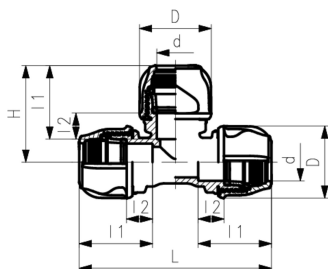

Scheda tecnica

Valida dal: 23/06/21

Tee a 90°

- Installazione senza smontaggio
- Idoneo per tubi in PE e PEX
- Acqua PN16
- Materiale: PP
- Guarnizione: EPDM per acqua potabile
- Colore: azzurro-nero

| d (mm) | PN (bar) | Codice | SP | GP | Peso (kg) | D (mm) | L (mm) | l1 (mm) | l2 (mm) | H (mm) |
|-----------|-------------|--------------------|----|-----|--------------|-----------|-----------|------------|------------|-----------|
| 16 | 16 | 158 400 354 | 10 | 30 | 0,116 | 45 | 134 | 46 | 19 | 67 |
| 20 | 16 | 158 400 223 | 10 | 100 | 0,105 | 45 | 134 | 54 | 19 | 67 |
| 25 | 16 | 158 400 224 | 10 | 70 | 0,159 | 53 | 150 | 59 | 21 | 75 |
| 32 | 16 | 158 400 225 | 10 | 40 | 0,248 | 64 | 173 | 66 | 23 | 87 |
| 40 | 16 | 158 400 226 | 30 | | 0,396 | 75 | 203 | 76 | 26 | 87 |
| 50 | 16 | 158 400 227 | 12 | | 0,751 | 97 | 239 | 88 | 30 | 119 |
| 63 | 16 | 158 400 228 | 8 | | 1,363 | 114 | 288 | 104 | 35 | 144 |
| 75 | 16 | 158 400 229 | 5 | | 2,212 | 135 | 360 | 133 | 41 | 180 |
| 90 | 16 | 158 400 230 | 2 | | 3,618 | 161 | 413 | 150 | 44 | 207 |
| 110 | 16 | 158 400 231 | 1 | | 5,448 | 185 | 484 | 175 | 53 | 242 |